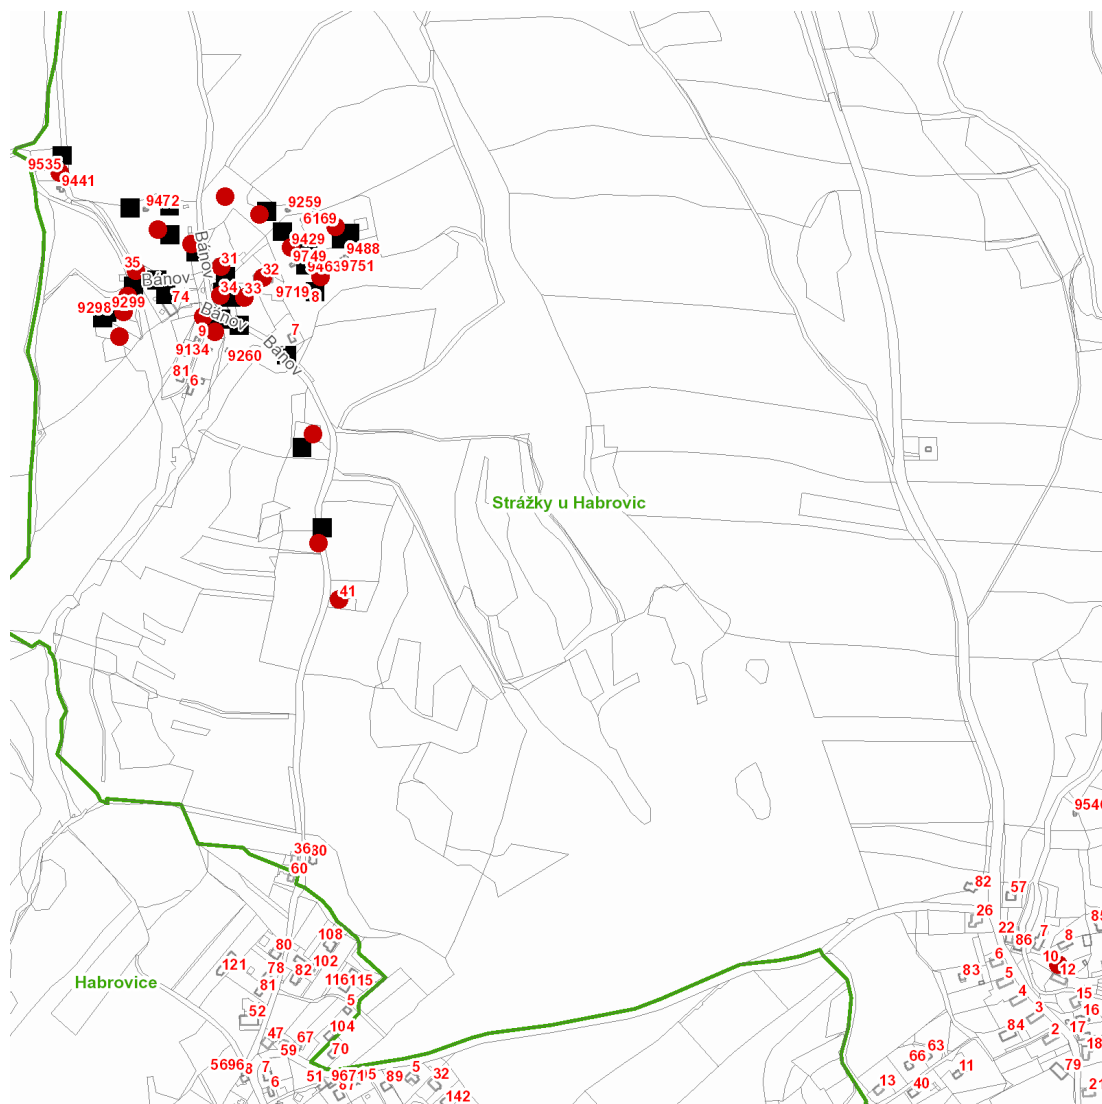

dne **9. 8. 2021** od **8:00** do **13:00** hodin

Plánovaná odstávka zahrnuje tyto lokality:**Ústí nad Labem** (okres Ústí nad Labem)městská část **Ústí nad Labem-město**část obce **Strážky****č. p.** 10**č. ev.** 9535**Bánov:** **č. p.** 31-35, 41; **č. ev.** 9429kat. území **Strážky u Habrovic** (kód **636444**): **parcelní č.** 228/1, 228/5, 229/1, 230/5, 230/7, 239/1, 242/2, 245/1, 264/1, 267/1, 268/1, 305/1, 307

NEJDE VÁM ELEKTŘINA...

TIP: Registrujte se zdarma na www.cezdistribuce.cz/sluzba a informace o odstávkách elektřiny budete dostávat e-mailem nebo SMS. U poruch zasíláme SMS s předpokládanou dobou obnovení dodávek. | Aktuální stav dodávek elektřiny na konkrétní adrese zjistíte snadno, rychle a bez registrace na portále **Bez Štávy** (www.bezstavy.cz).

dne 9. 8. 2021 od 8:00 do 13:00 hodin

Orientační mapový podklad odstávkou dotčených lokalit

VYSVĚTLIVKY

- – adresy dotčené odstávkou elektřiny
- – místa připojení k elektrické síti dotčená odstávkou

INFORMACE ZASLÁNA

IDDS: 28kbykx (Městský obvod Ústí nad Labem-město)

IDDS: vt8bhx2 (Statutární město Ústí nad Labem)