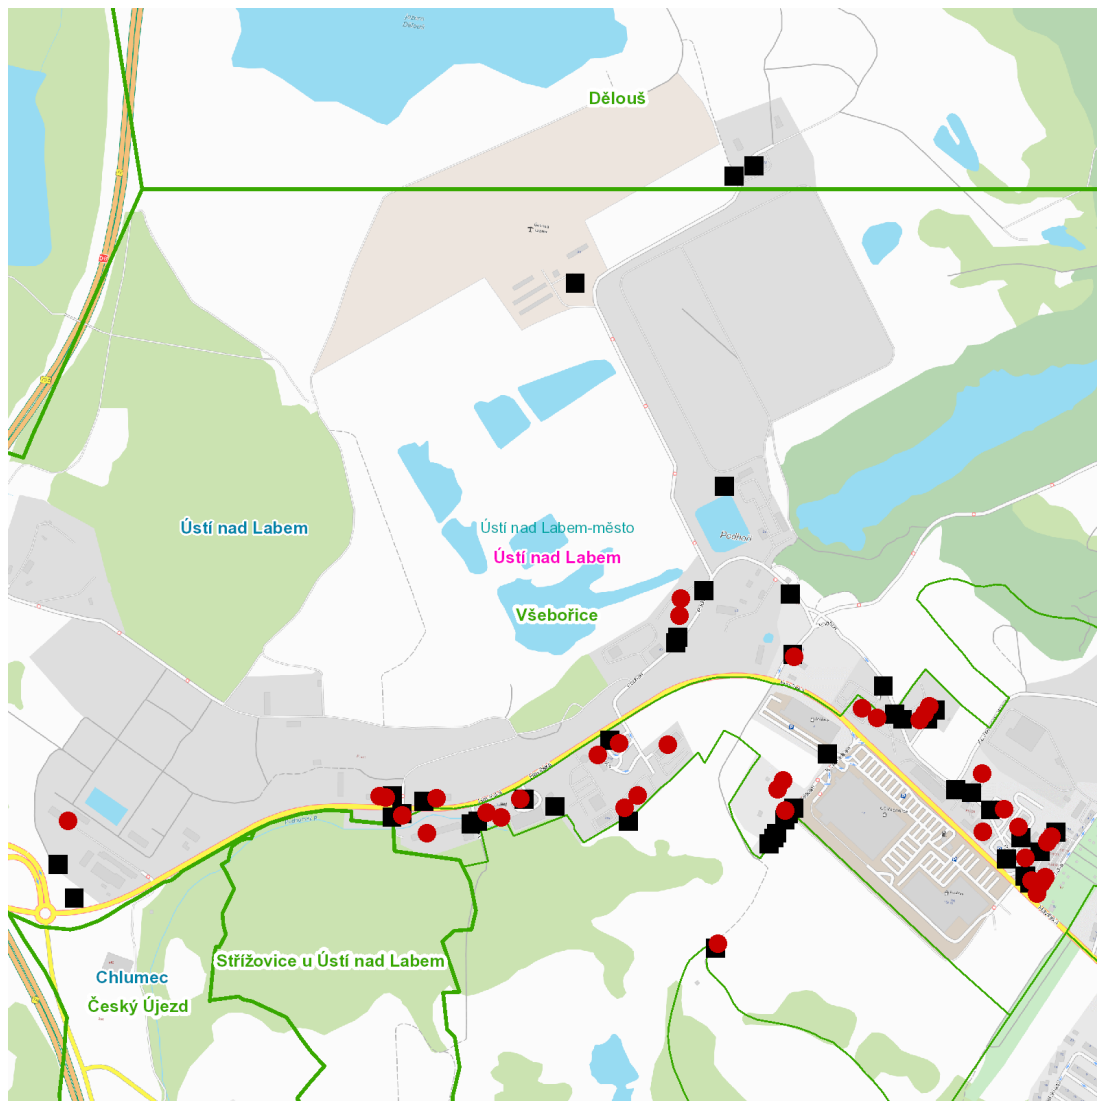

dne **8. 6. 2022** od **7:00** do **19:00** hodin

---

**Plánovaná odstávka zahrnuje tyto lokality:****Ústí nad Labem (okres Ústí nad Labem)**městská část **Ústí nad Labem-město**část obce **Všebořice****Havířská: č. o.** 25, 27, 29, 33, 35a, 39, 80, 99, 100, 101**K zahrádkám: č. o.** 8, 10**Podhoří: č. o.** 1b, 2, 4, 7, 14a, 17, 42, 44; **č. ev.** 2718, 5954**Tichá: č. o.** 16; **č. ev.** 1591, 1592, 1596, 1714, 1715, 1719kat. území **Všebořice** (kód **775118**): **parcelní č.** 573/6, 685/9, 685/31, 727/3, 806, 816/3, 898/200,, 939, 941/15, 941/25, 955/4, 975kat. území **Dělouš** (kód **775894**): **parcelní č.** 78/15,17

**dne 8. 6. 2022 od 7:00 do 19:00 hodin****Orientační mapový podklad odstávkou dotčených lokalit****VYSVĚTLIVKY**

- – adresy dotčené odstávkou elektřiny
- – místa připojení k elektrické síti dotčená odstávkou

**INFORMACE ZASLÁNA**

IDDS: 28kbykx (Městský obvod Ústí nad Labem-město)

IDDS: vt8bhx2 (Statutární město Ústí nad Labem)