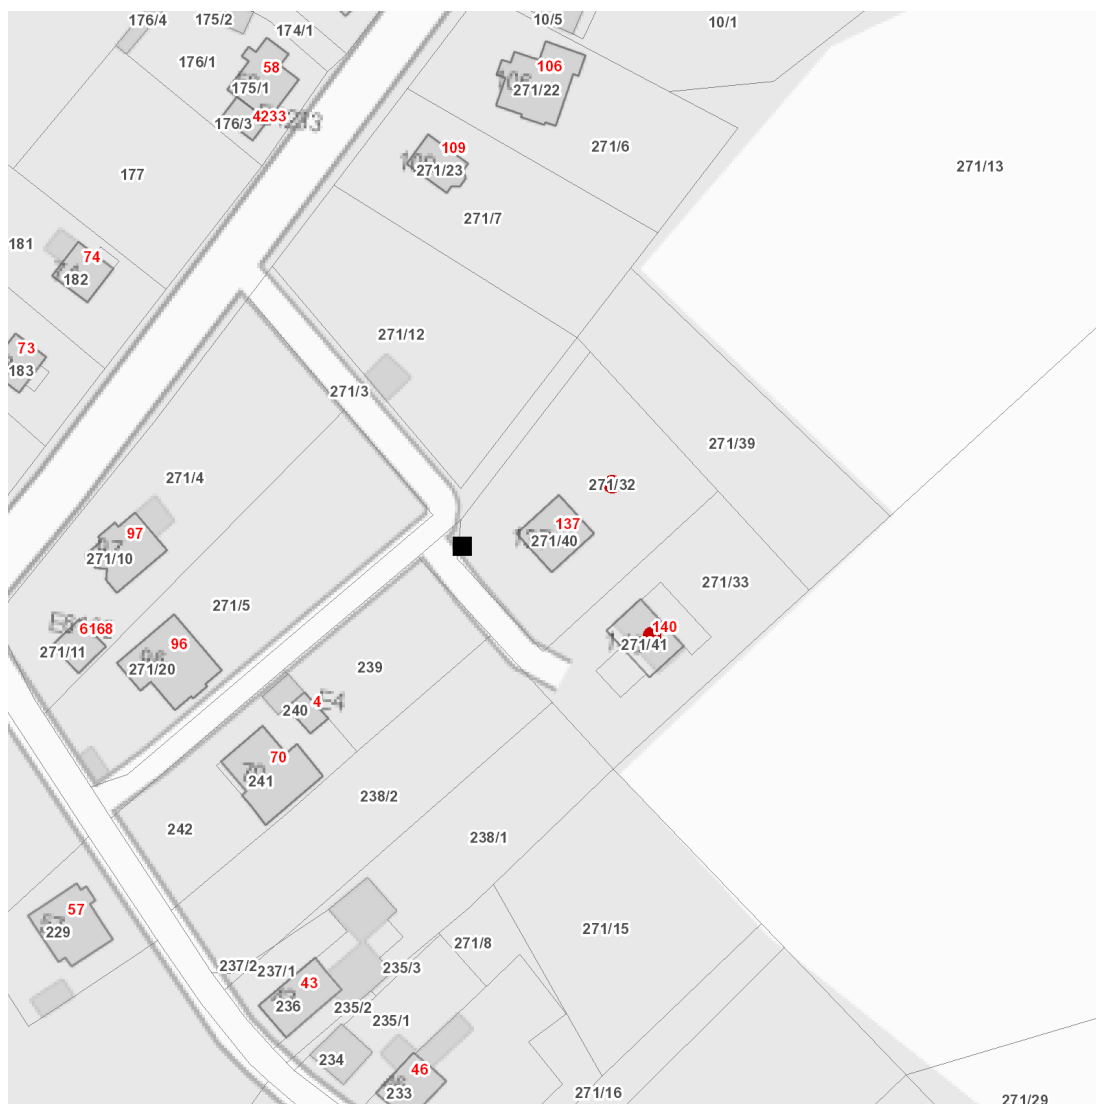

č. p. 140

kat. území **Habrovice** (kód **636436**): parcelní č. 271/32

---

**UPOZORNĚNÍ**

**Dotčené zařízení distribuční soustavy je nutné i v době odstávky považovat za zařízení pod napětím**, a proto vás žádáme o dodržení všech zásad bezpečnosti a provedení opatření potřebných k zamezení případných škod na zdraví a majetku. | Provozovatelé výroben elektřiny jsou povinni zajistit přerušení dodávky elektřiny z výroby do vypnutého úseku distribuční soustavy.

### Orientační mapový podklad odstávkou dotčených lokalit