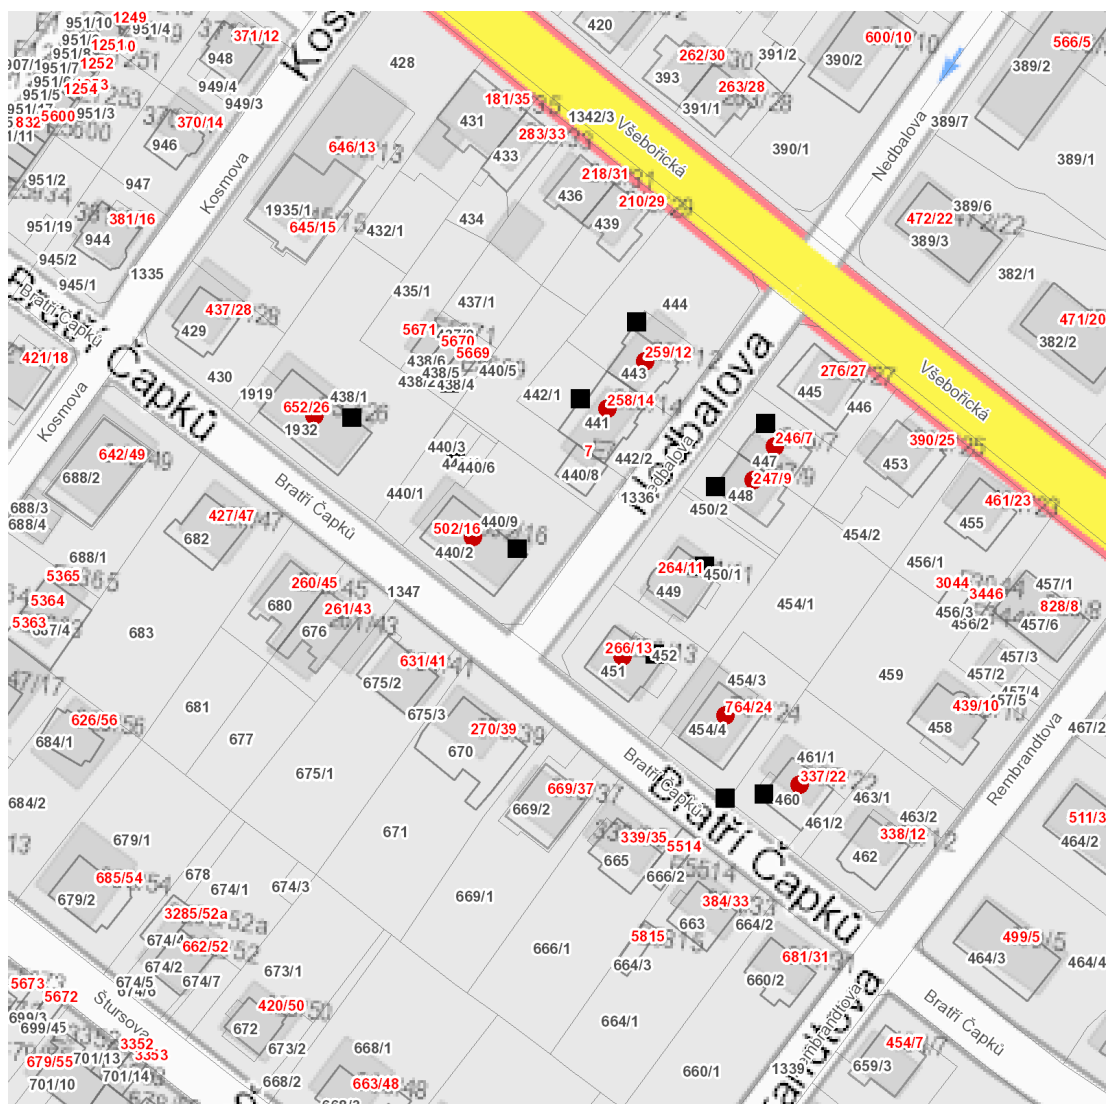

dne **1. 6. 2022** od **7:30** do **13:30** hodin

Plánovaná odstávka zahrnuje tyto lokality:**Ústí nad Labem** (okres Ústí nad Labem)městská část **Ústí nad Labem-město**část obce **Bukov****Bratří Čapků: č. o. 22, 24, 26****Nedbalova: č. o. 7, 9, 12, 13, 14, 16**

dne 1. 6. 2022 od 7:30 do 13:30 hodin**Orientační mapový podklad odstávkou dotčených lokalit****VYSVĚTLIVKY**

- – adresy dotčené odstávkou elektřiny
- – místa připojení k elektrické síti dotčená odstávkou

INFORMACE ZASLÁNA

IDDS: 28kbykx (Městský obvod Ústí nad Labem-město)