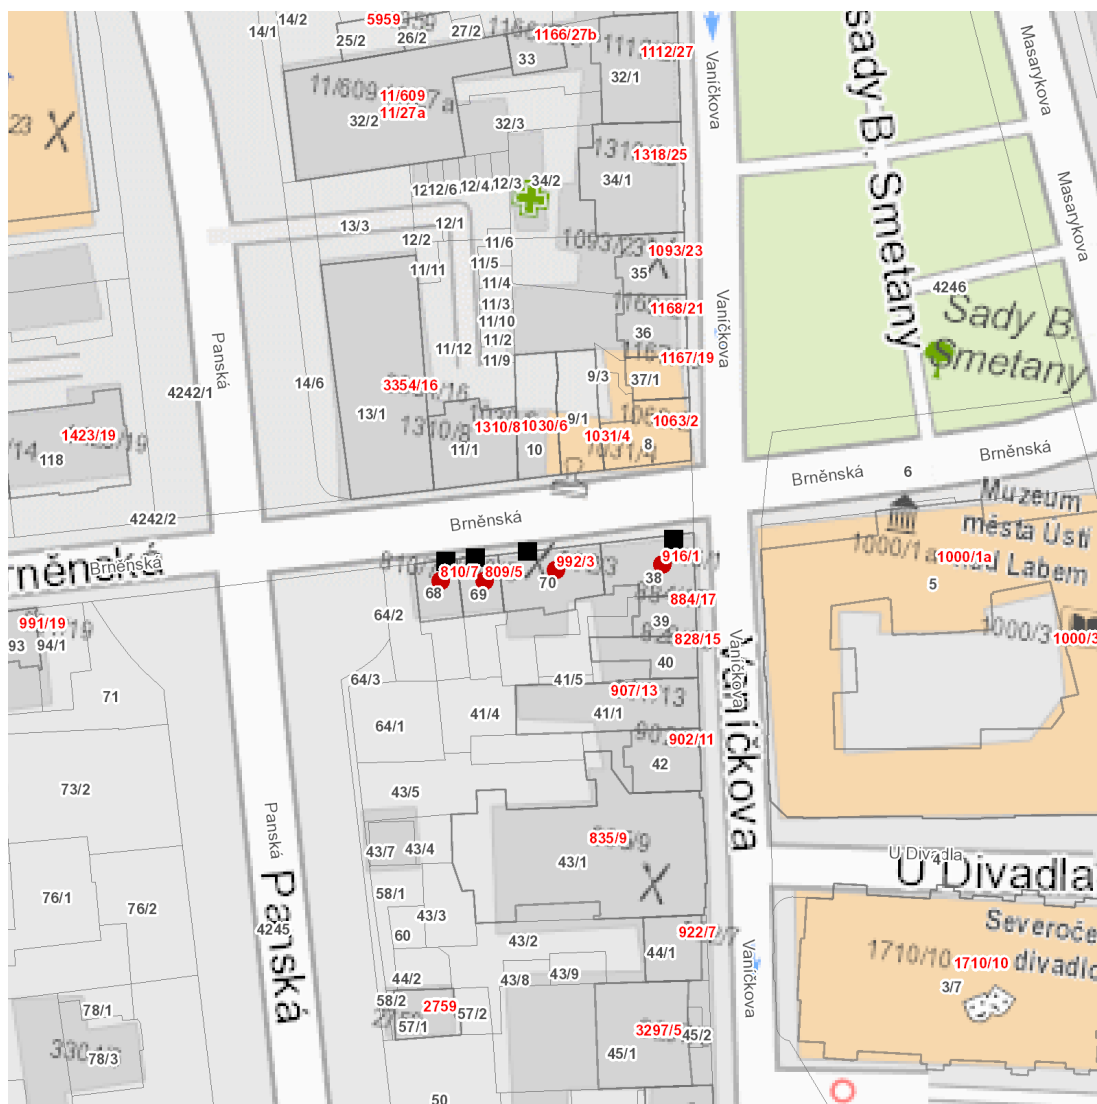

dne **9. 6. 2022** od **7:30** do **15:30** hodin

---

**Plánovaná odstávka zahrnuje tyto lokality:****Ústí nad Labem** (okres Ústí nad Labem)

městská část **Ústí nad Labem-město**  
část obce **Ústí nad Labem-centrum**  
**Brněnská: č. o. 1, 3, 5, 7**

**dne 9. 6. 2022 od 7:30 do 15:30 hodin****Orientační mapový podklad odstávkou dotčených lokalit****VYSVĚTLIVKY**

- – adresy dotčené odstávkou elektřiny
- – místa připojení k elektrické síti dotčená odstávkou