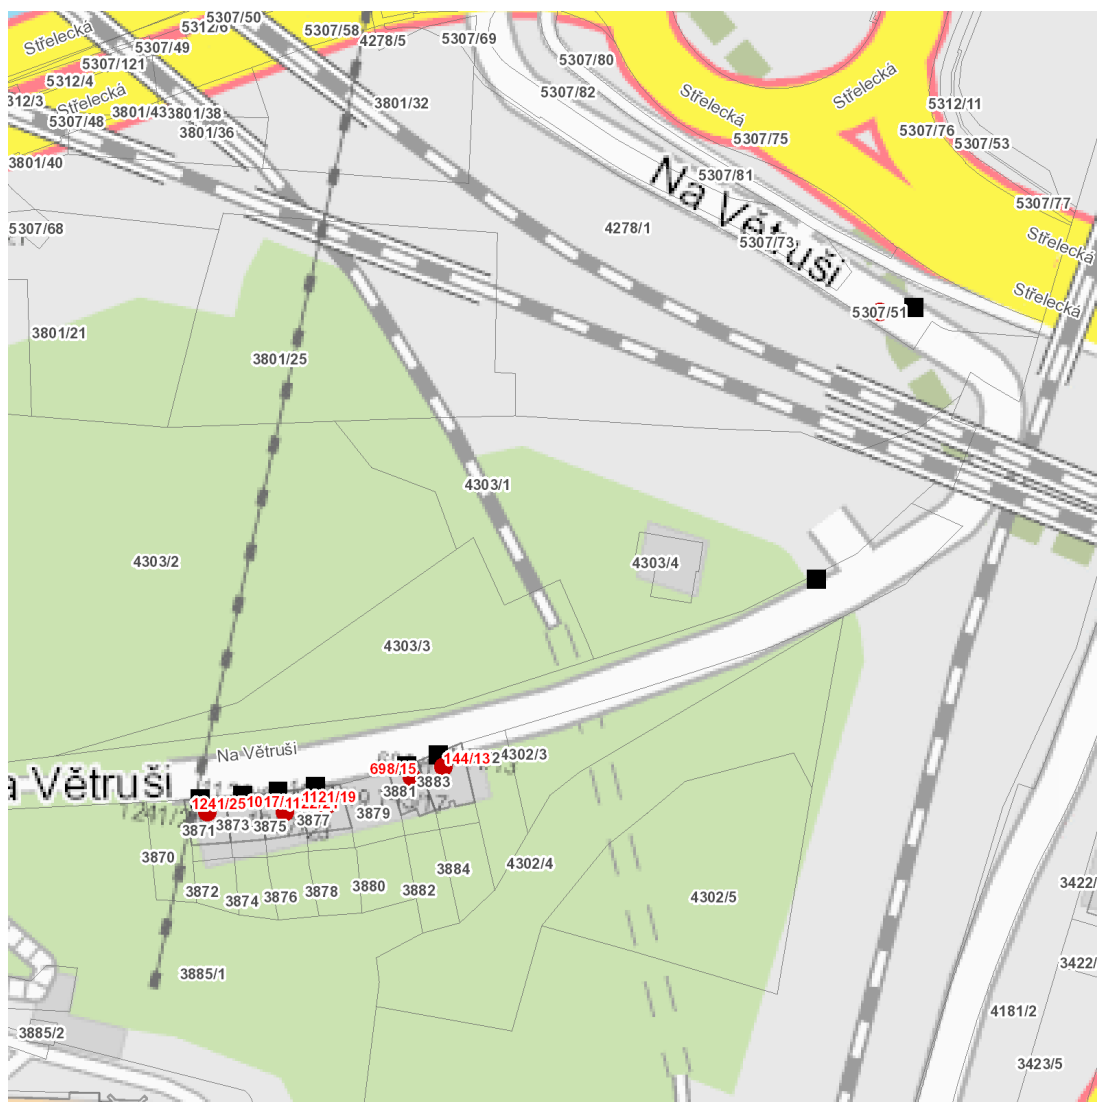

dne **8. 6. 2022** od **7:30** do **11:30** hodin

Plánovaná odstávka zahrnuje tyto lokality:**Ústí nad Labem** (okres Ústí nad Labem)městská část **Ústí nad Labem-město**část obce **Ústí nad Labem-centrum****Na Větruši: č. o. 13, 15, 19, 21, 25**kat. území **Ústí nad Labem** (kód **774871**): **parcelní č. 5307/51**

dne **8. 6. 2022** od **7:30** do **11:30** hodin

Orientační mapový podklad odstávkou dotčených lokalit

VYSVĚTLIVKY

- – adresy dotčené odstávkou elektřiny
- – místa připojení k elektrické síti dotčená odstávkou