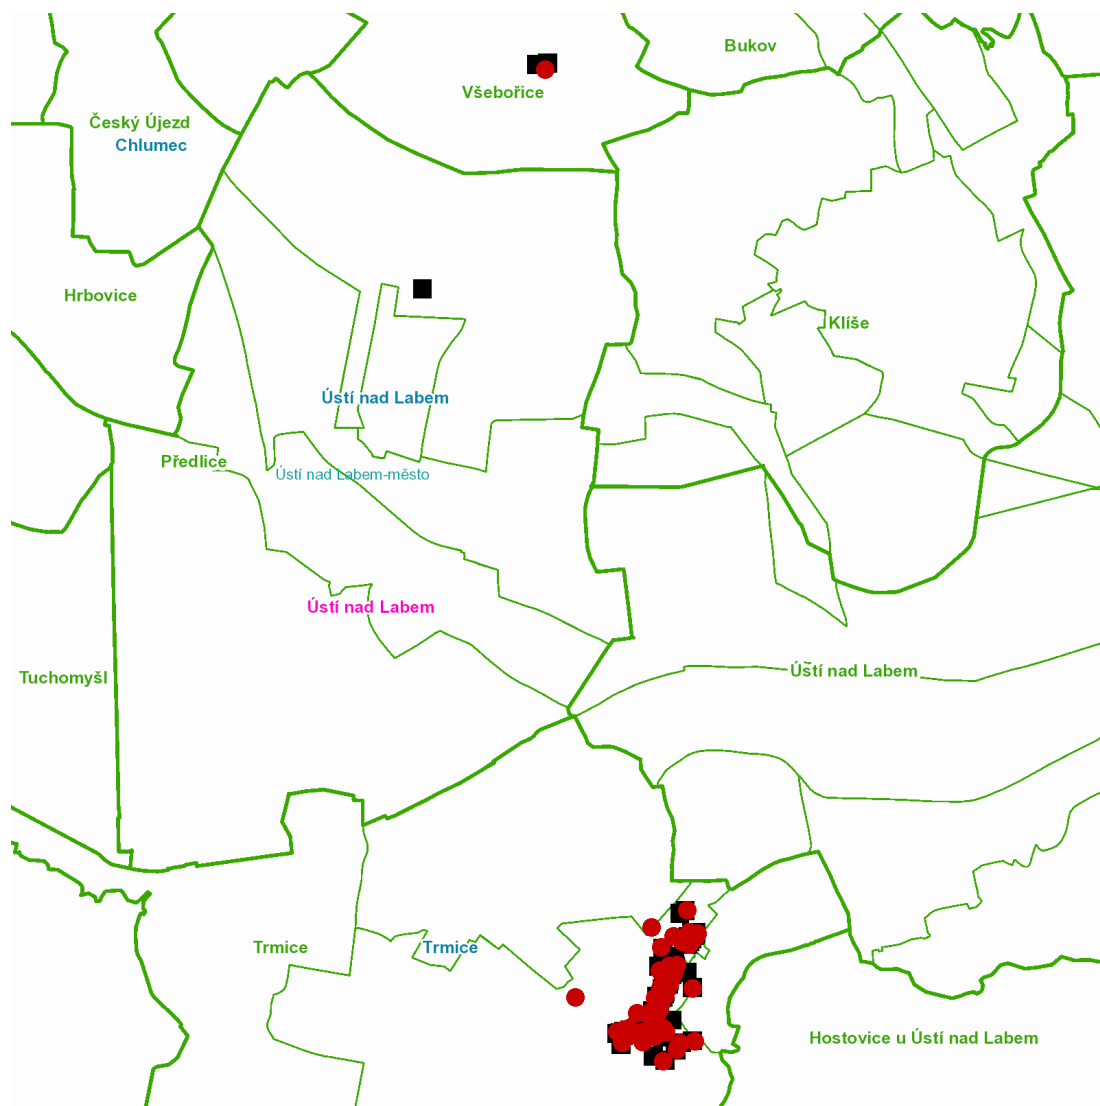

dne **11. 8. 2021** od **6:00** do **18:00** hodin

Plánovaná odstávka zahrnuje tyto lokality:**Trmice (okres Ústí nad Labem)****Ke Střelnici: č. o. 1, 3, 4, 6, 12, 16, 18, 20, 22****Na Pískách: č. o. 5****Žižkova: č. o. 202, 204, 206, 208, 210, 220, 222, 224, 224a, 226, 228, 230, 232, 234, 236, 238, 242, 244, 246, 248, 250, 251, 253-261, 263, 271, 273, 279, 281, 285, 287, 293, 295, 297, 305, 307, 309, 311, 313, 317, 319, 321, 327, 329, 331, 337; č. p. 709, 876**kat. území **Trmice** (kód **774979**): **parcelní č. 927, 1764/25, 1766/5**kat. území **Všebořice** (kód **775118**): **parcelní č. 1013/2**

dne **11. 8. 2021** od **6:00** do **18:00** hodin**Orientační mapový podklad odstávkou dotčených lokalit****VYSVĚTLIVKY**

- – adresy dotčené odstávkou elektřiny
- – místa připojení k elektrické síti dotčená odstávkou

INFORMACE ZASLÁNA

IDDS: gdfbaxc (Město Trmice)

IDDS: vt8bhx2 (Statutární město Ústí nad Labem)